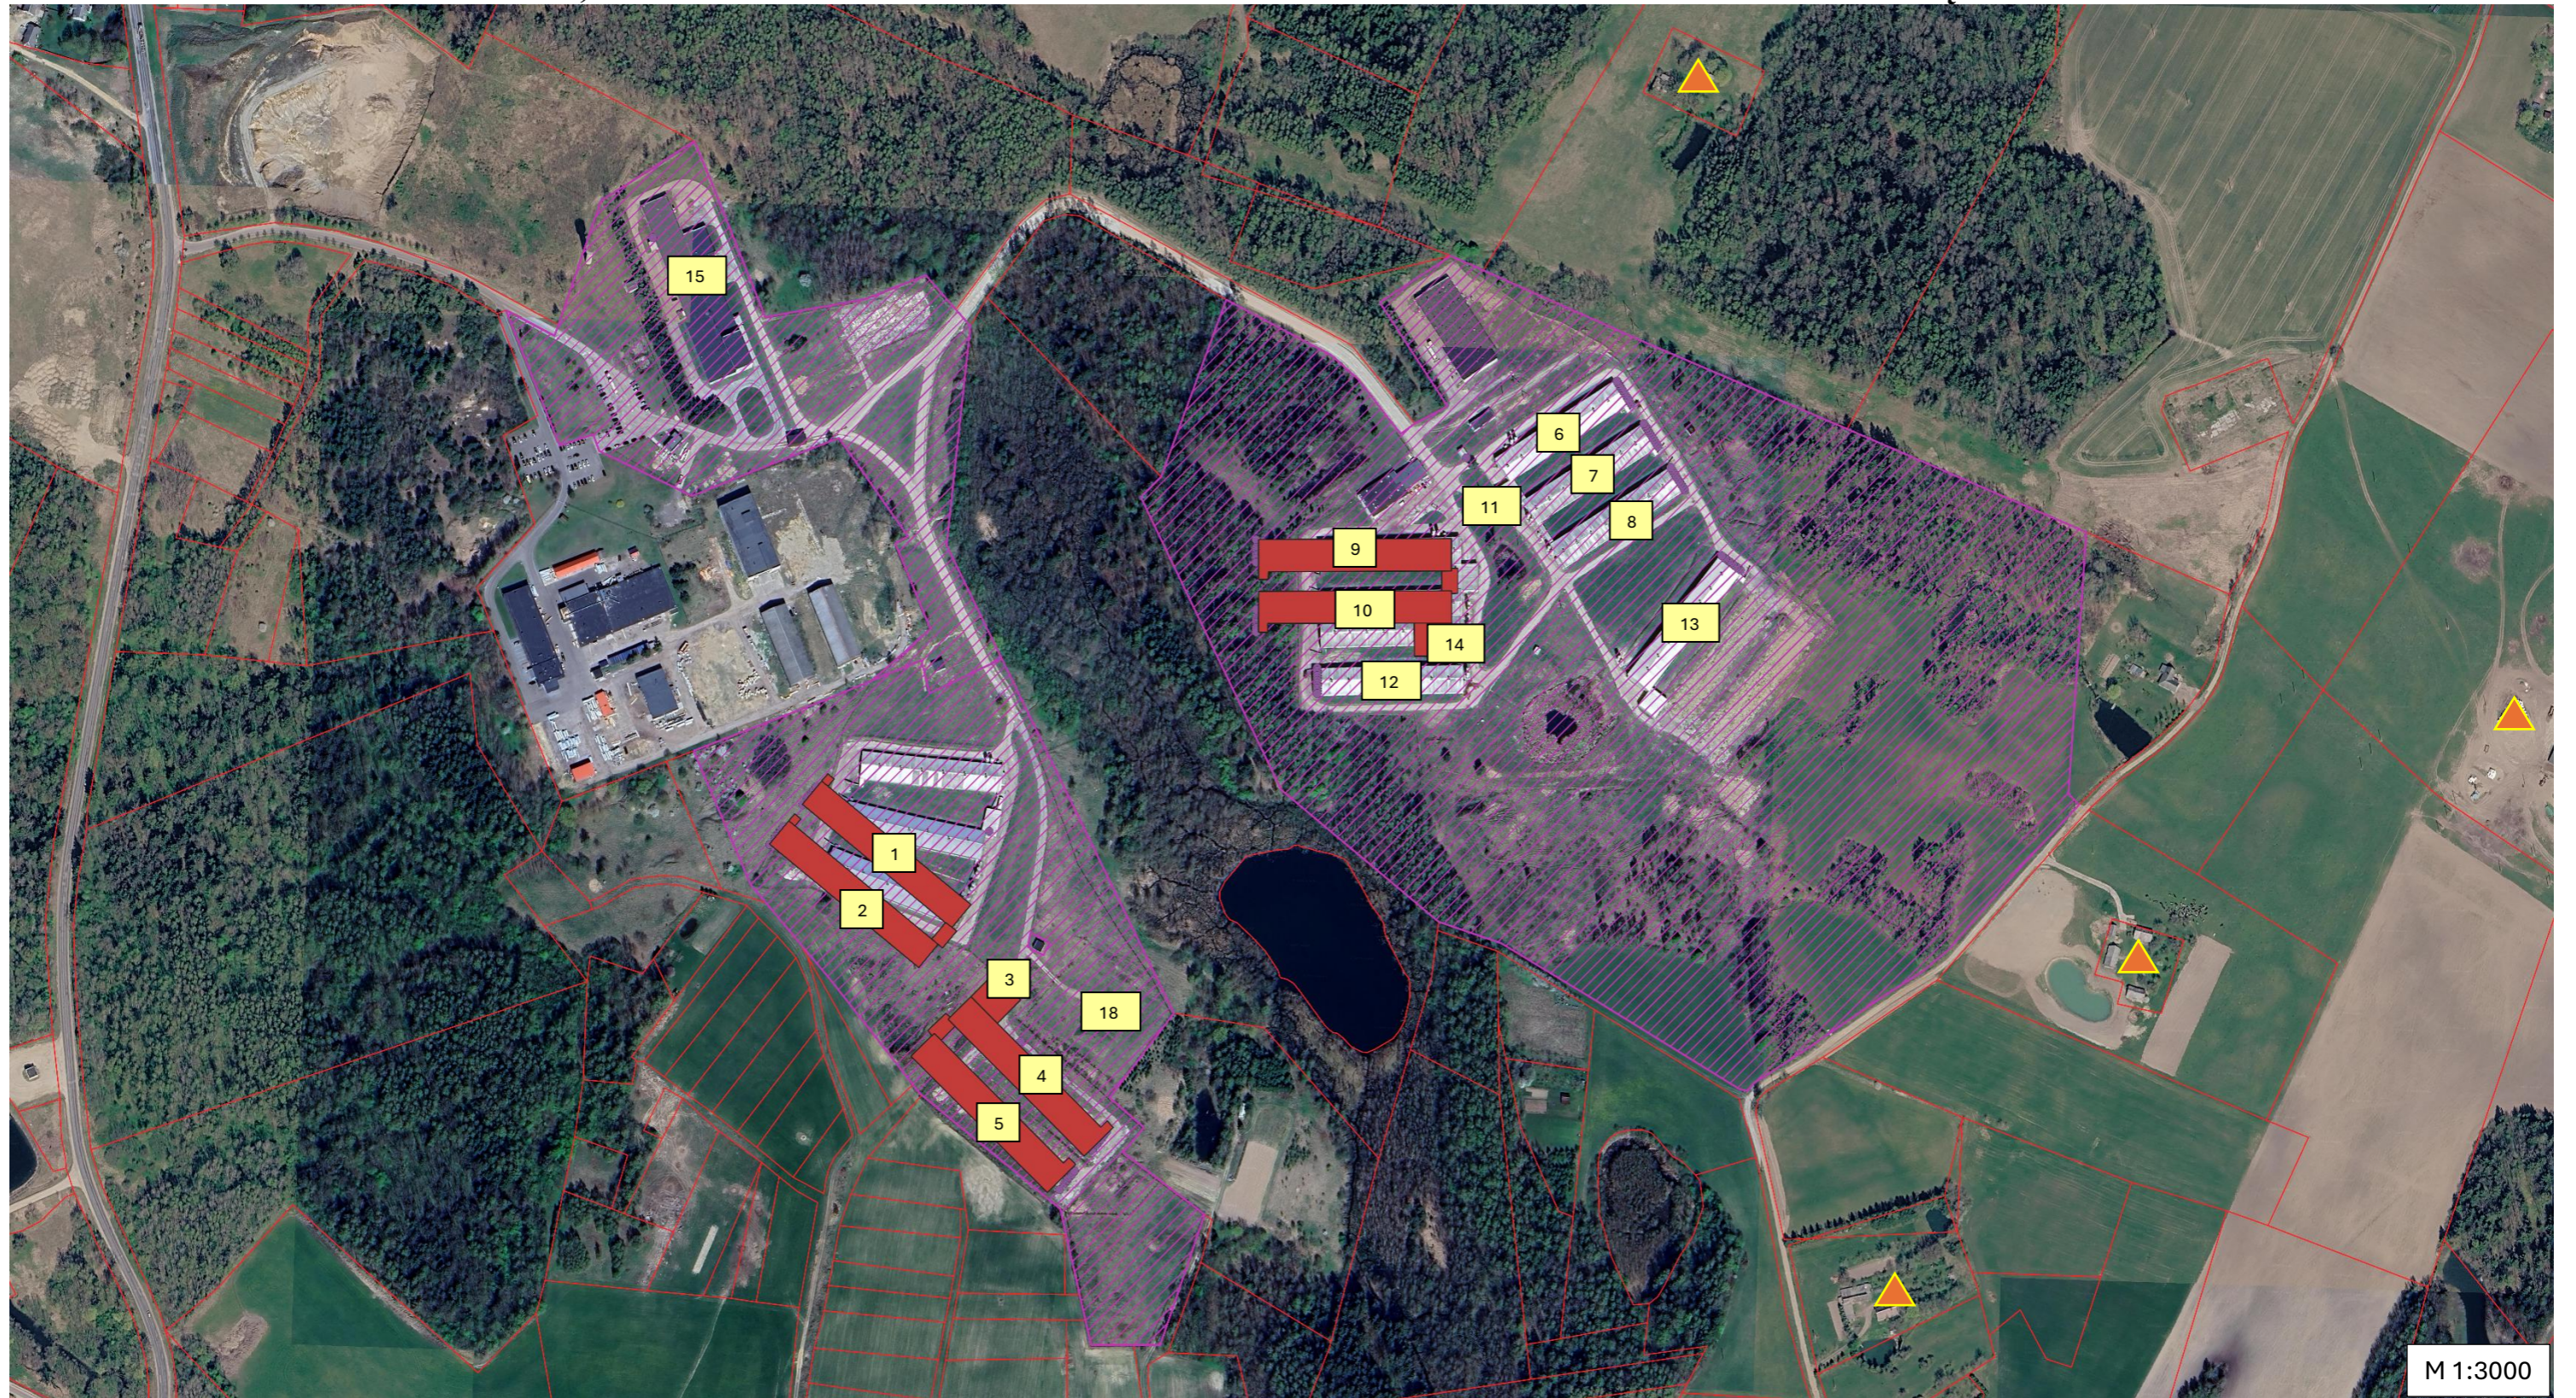

LIT EGG, UAB PAUKŠTYNO SIŪLOMOS SANITARINĖS APSAUGOS ZONOS RIBŲ SCHEMA

	Sklypų ribos	8	Paukštidė Nr. 8
	Sanitarinė apsaugos zona, 24,4997 ha ploto	9	Paukštidė Nr. 9
1	Paukštidė Nr. 1	10	Paukštidė Nr. 10
2	Paukštidė Nr. 2	11	Kiaušinių surinkimo patalpa
3	Kiaušinių pakavimo cechas	12	Paukštidė Nr. 12
4	Paukštidė Nr. 4	13	Paukštidė Nr. 13
5	Paukštidė Nr. 5	14	Kiaušinių pakavimo cechas
6	Paukštidė Nr. 6	15	Kiaušinių rūšiavimo cechas
7	Paukštidė Nr. 7		Artimiausios gyvenamosios teritorijos